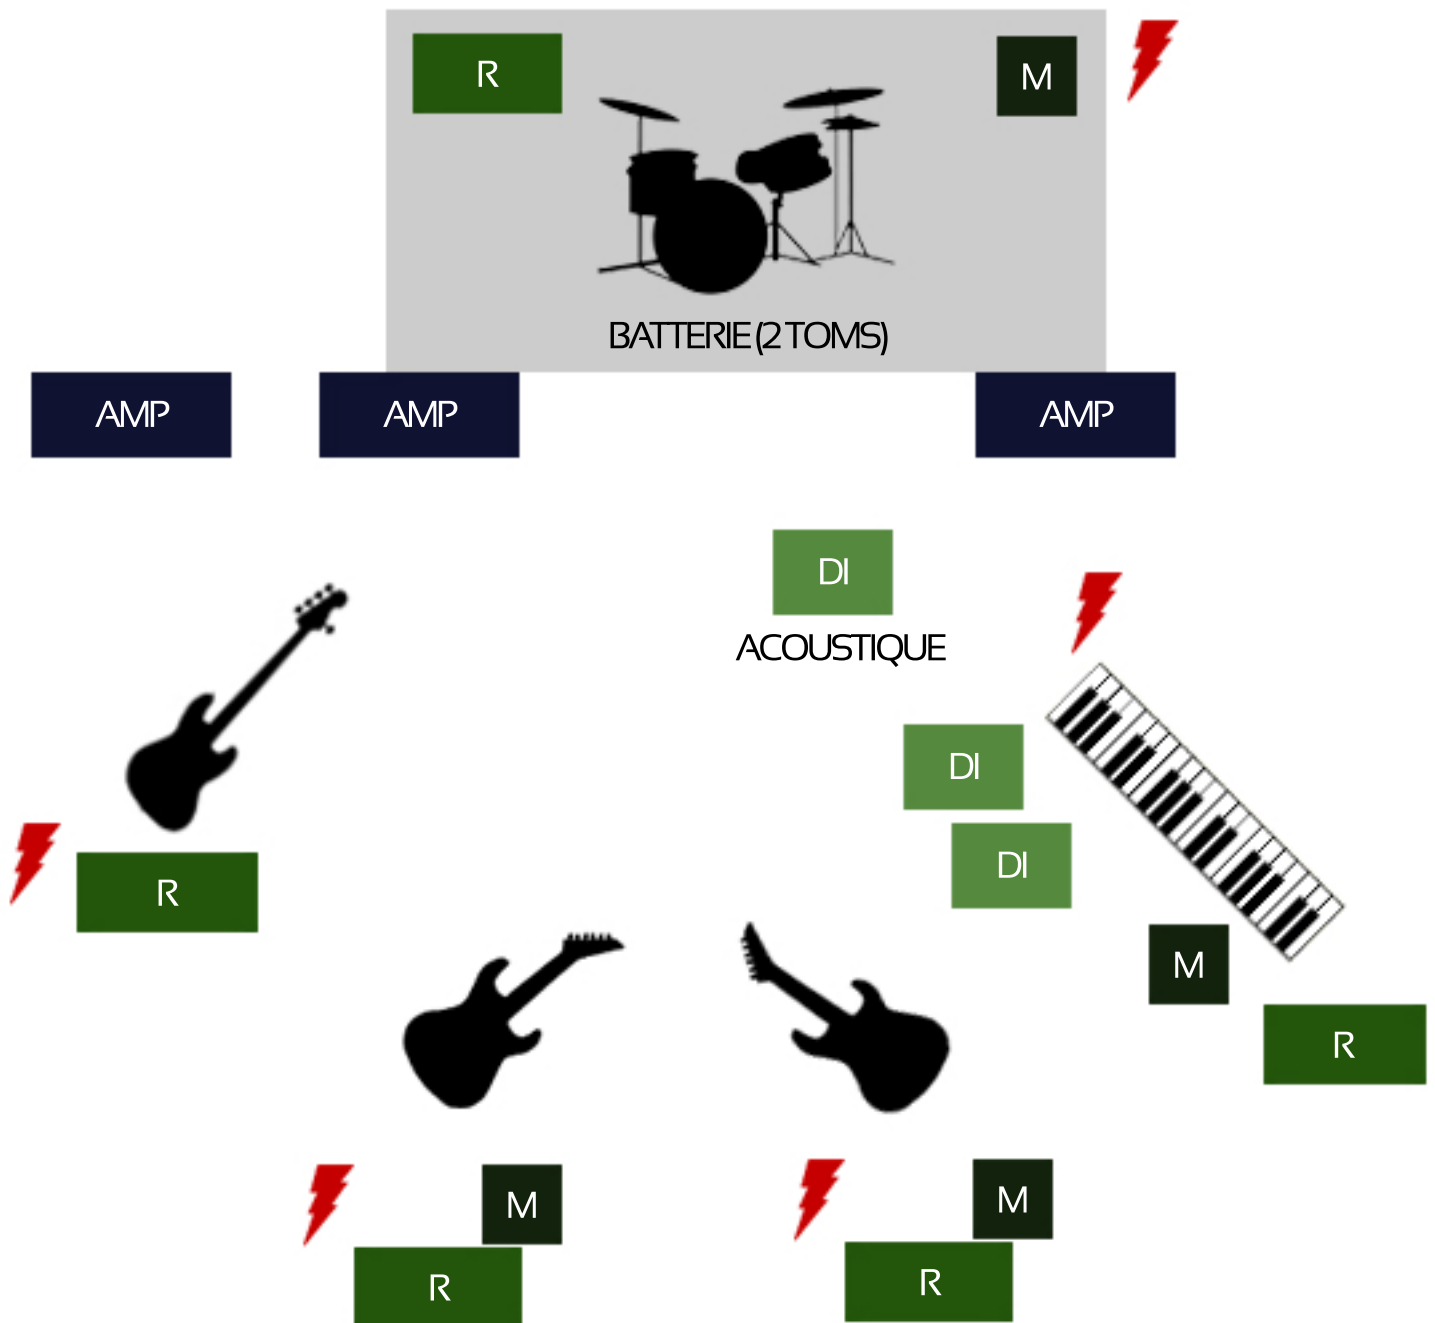

HEY BULLDOG

100% BEATLES

PLANDESCENE

R RETOUR

M MICRO SM58 ET PERCHE

DI BOITE DE DIRECT (DI)

AMP AMPLI

ESTRADE (MIN 3X2M)

ALIMENTATION

HEY BULLDOG

100% BEATLES

Contact: Pierre Lièvequin - 06 65 46 71 25

FICHE TECHNIQUE

VOIENO.	INSTRUMENT	MIC/DI.	INSERT
1	GROSSE CAISSE	SM52/BETA52/RE20	GATE
2	CAISSE CLAIRE HAUT	SM57/BETA57	COMPRESS
3	CAISSE CLAIRE BAS	SM57/BETA57	COMPRESS
4	CHARLESTON	AKG421 OU ASSIMILÉ	
5	RACK TOM1	SM57 BETA	GATE
6	TOM BASSE	SM57 BETA	GATE
7	OVER HEAD GAUCHE	AKG421 OU ASSIMILÉ	
8	OVERHEAD DROITE	AKG421 OU ASSIMILÉ	
9	GITARE SOLO	SM57 BETA	COMPRESS
10	GITARE RYTHMIQUE	SM57 BETA	COMPRESS
11	BASSE	SM52/BETA52/RE2	COMPRESS
12	GITARE ACOUSTIQUE	DI.	COMPRESS
13	VOIX 1	SM58	COMPRESS+REVERB
14	VOIX 2	SM58	COMPRESS+REVERB
15	VOIX 3	SM58	COMPRESS+REVERB
16	CLAVIER G	DI.	
17	CLAVIER D	DI.	

En plus:

- Une perche micro avec pince pour placer devant le clavier
- Prévoir une estrade pour surélever la batterie (3x2m environ)
 - Une loge fermant à clef avec un miroir
 - 4 bouteilles d'eau sur la scène.